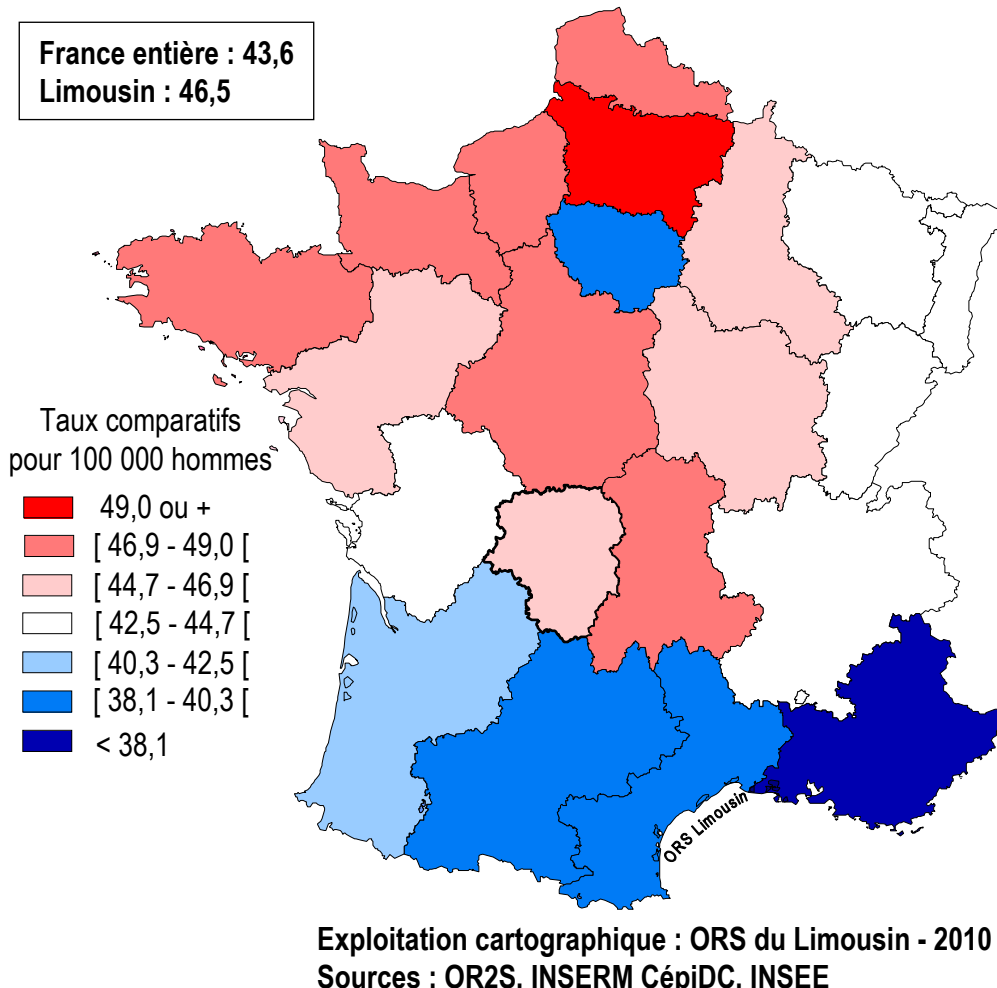

Taux comparatifs de mortalité par cancers génitaux chez les hommes pour 100 000 hommes en France par région (2000-2007)

➤ ORS Limousin - 2010 ◀

Lecture de la légende :

- La classe blanche est centrée sur la moyenne France entière.
- Chaque classe a une amplitude de 5% par rapport à la valeur moyenne.