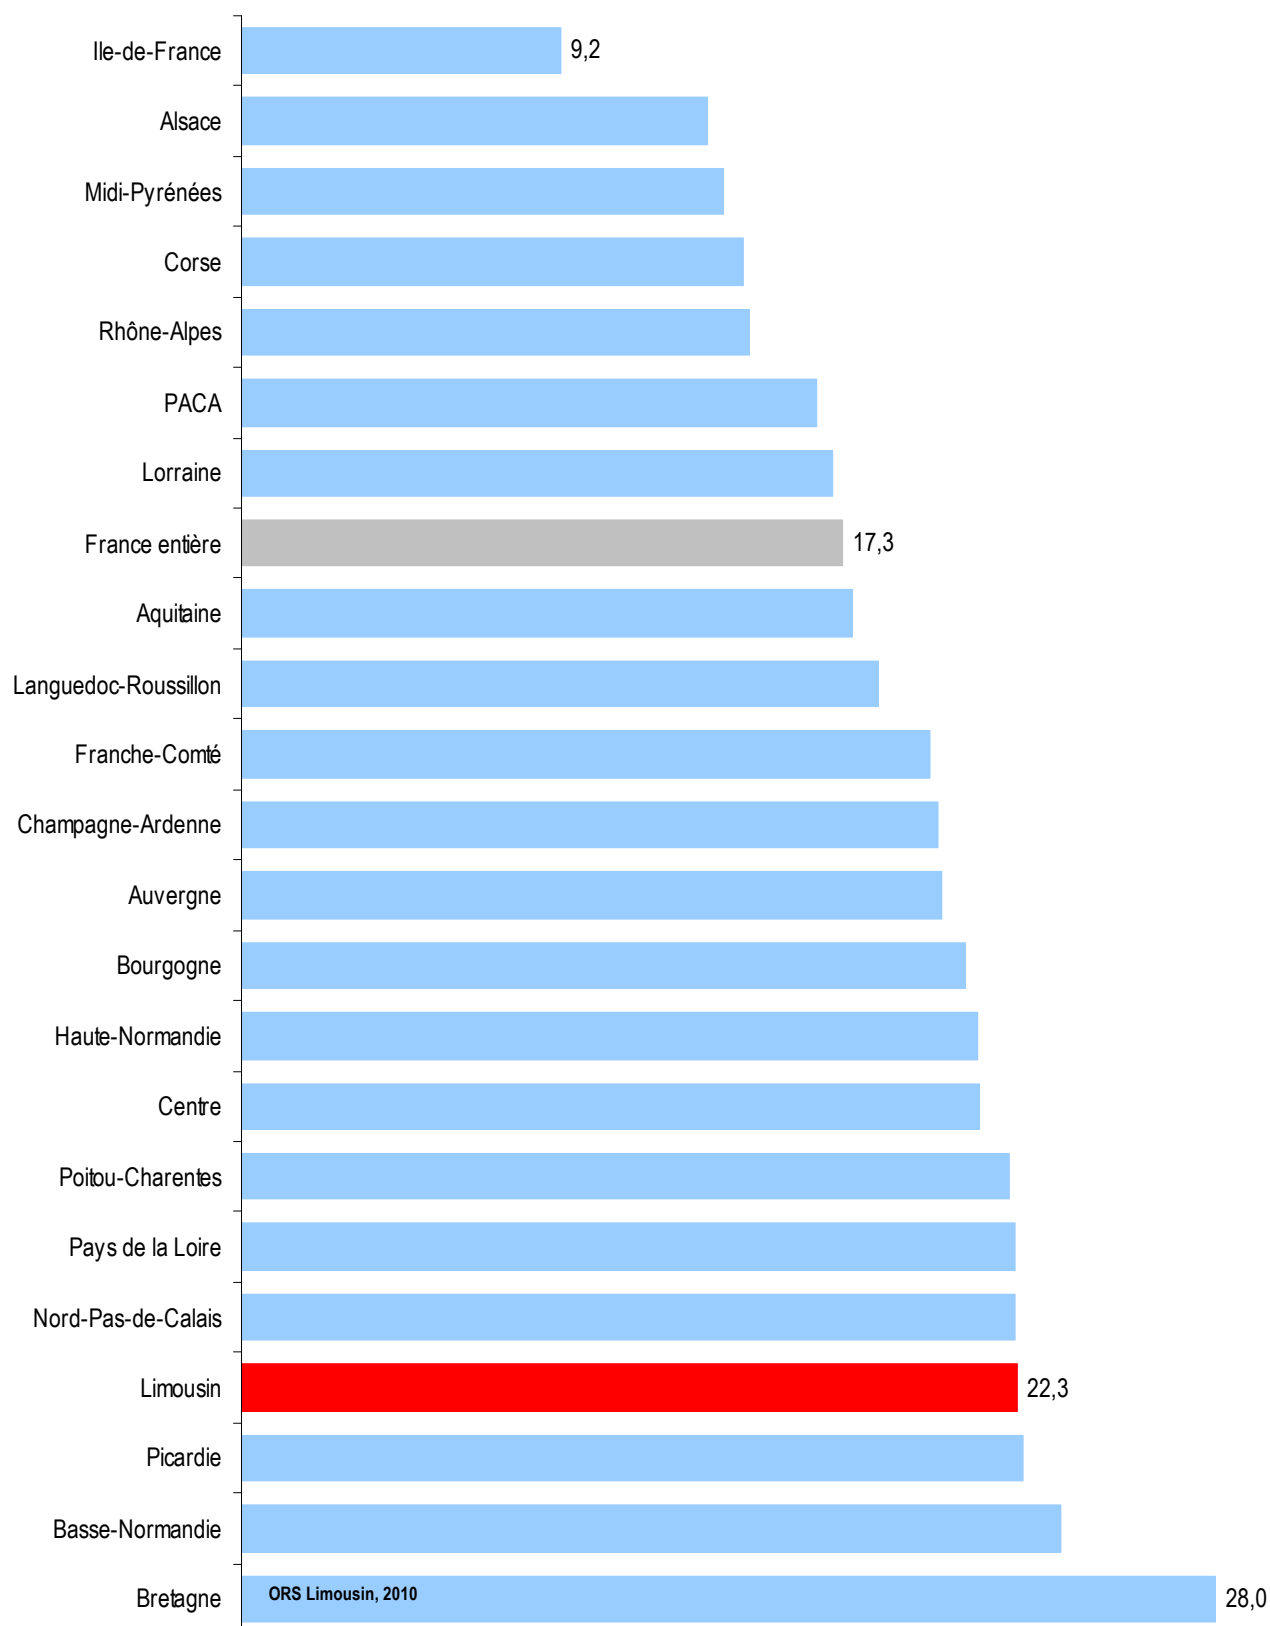

Taux comparatifs de mortalité par suicide pour 100 000 habitants en France par région (2000-2007)

➤ ORS Limousin - 2010 ◀

Sources : OR2S, Inserm CépiDC, Insee – Exploitation graphique ORS Limousin