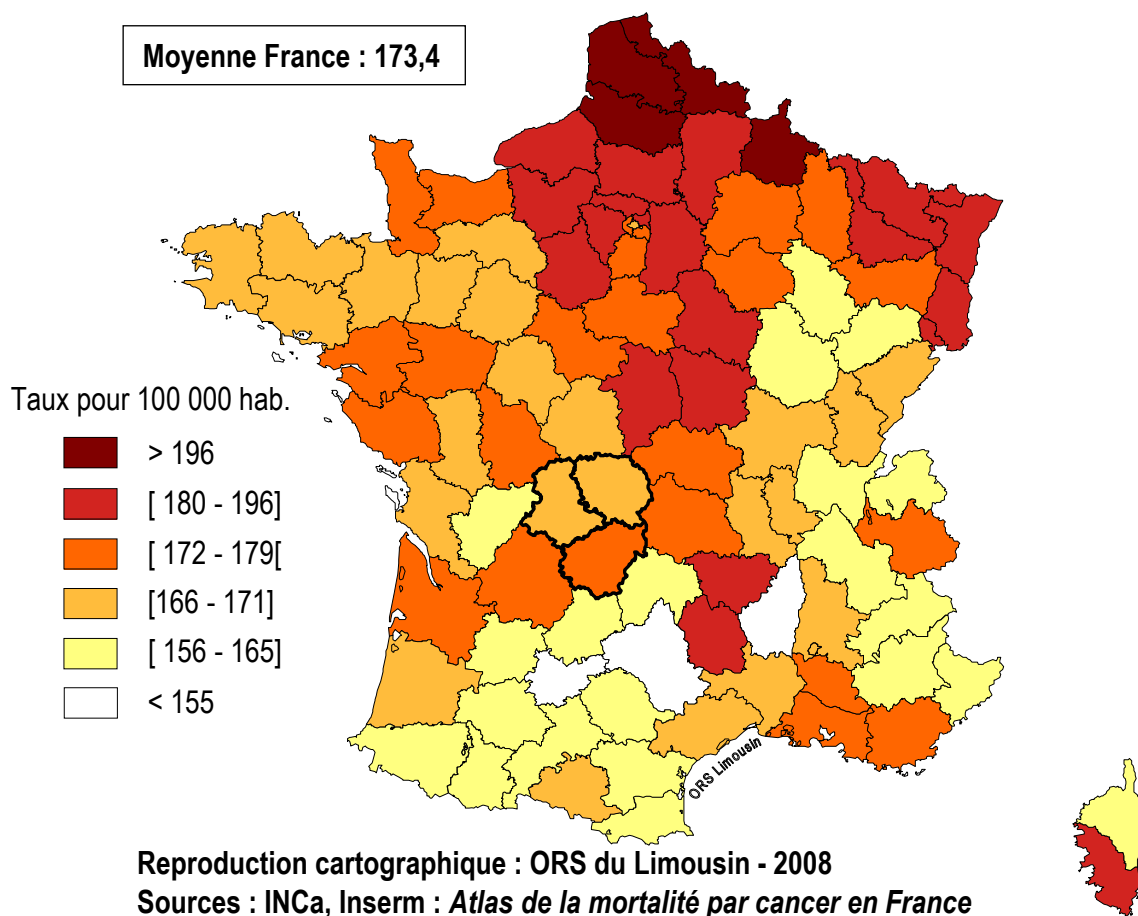

## Mortalité par cancer chez les femmes en France par département (2002-2004)

➤ **ORS Limousin - 2009** ◀

Moyenne France : 173,4

Reproduction cartographique : ORS du Limousin - 2008

Sources : INCa, Inserm : *Atlas de la mortalité par cancer en France*