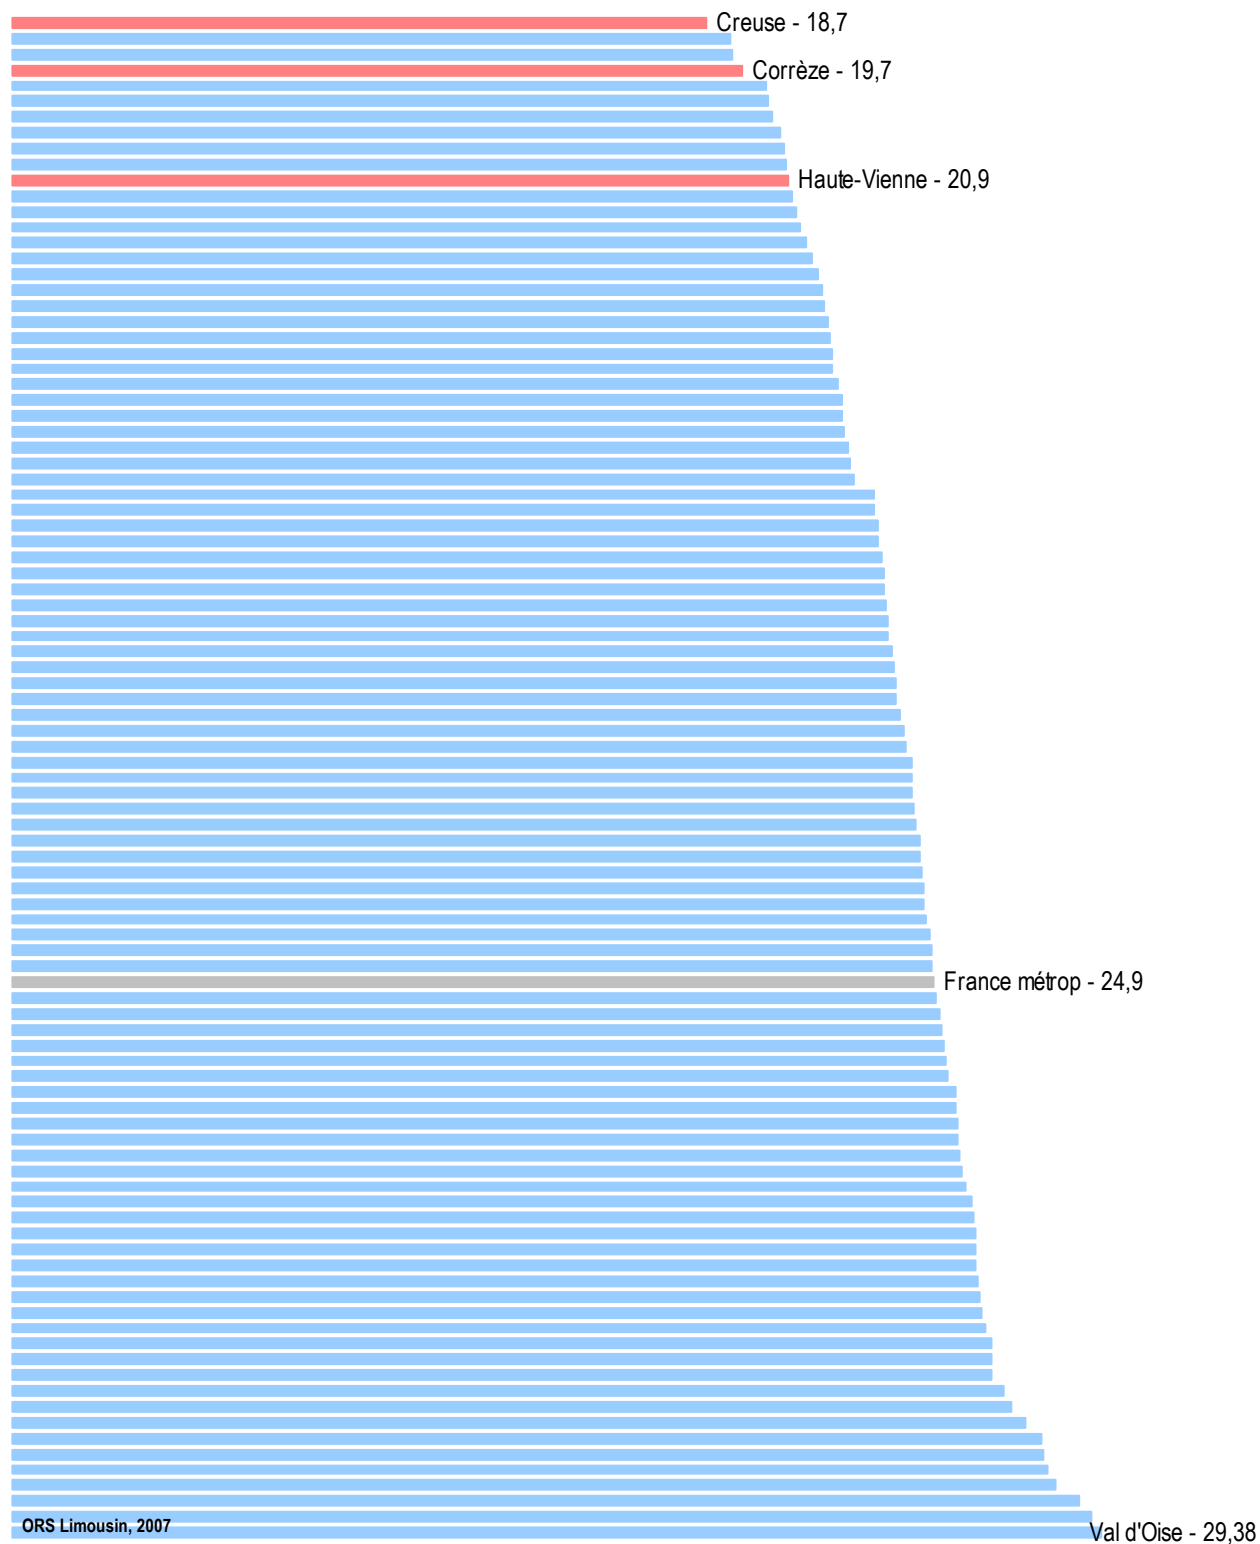

**Proportion de personnes âgées de moins de 20 ans
dans la population générale
en France par département en 2005**

➤ **ORS Limousin - 2007** ◀

Source : INSEE, estimations 2005