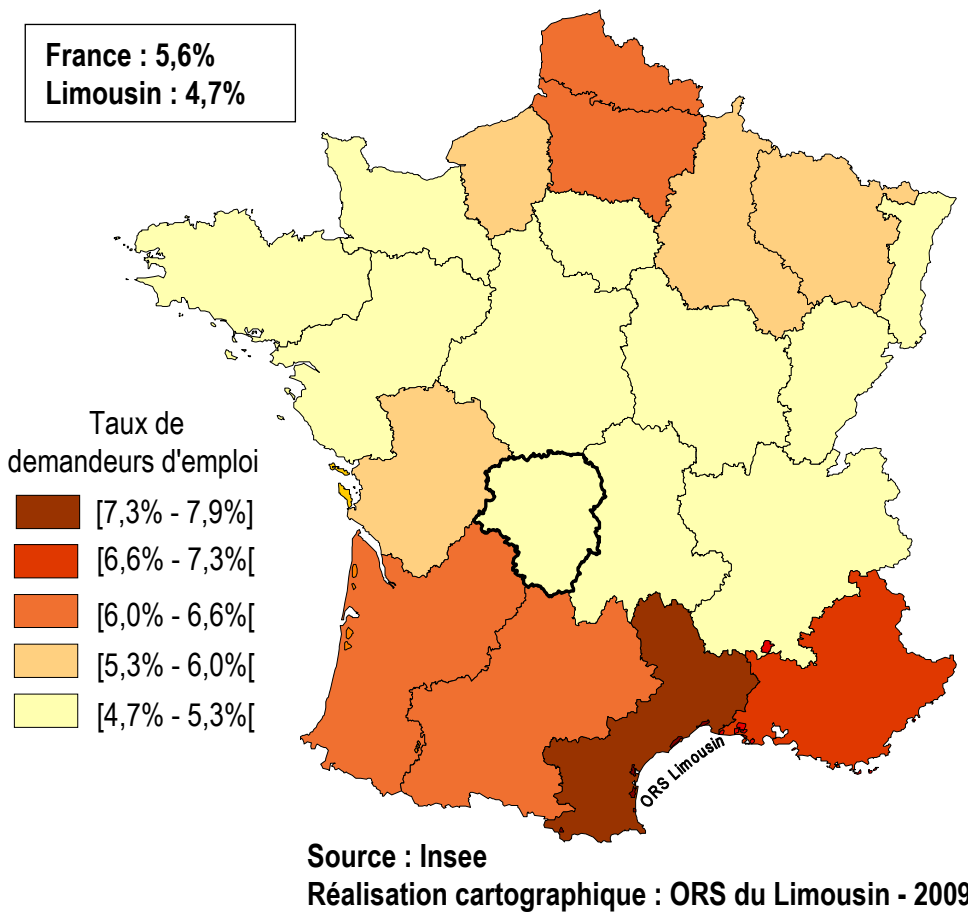

## Taux de demandeurs d'emploi\* chez les femmes en France par région au 31.12.2007

➤ **ORS Limousin - 2009** ◀

\* Les demandeurs d'emploi sont les personnes qui s'inscrivent à l'Agence nationale pour l'emploi (ANPE). Ces demandeurs sont enregistrés à l'ANPE dans différentes catégories de demandes d'emploi en fonction de leur disponibilité, du type de contrat recherché et de la quotité de temps de travail souhaité. Le taux est calculé sur la population provisoire de 2006 des femmes de 15 à 59 ans, pour chaque région.

La carte de ce document est à votre disposition et peut être reproduite. Nous vous remercions de bien vouloir citer sa provenance en cas d'utilisation.