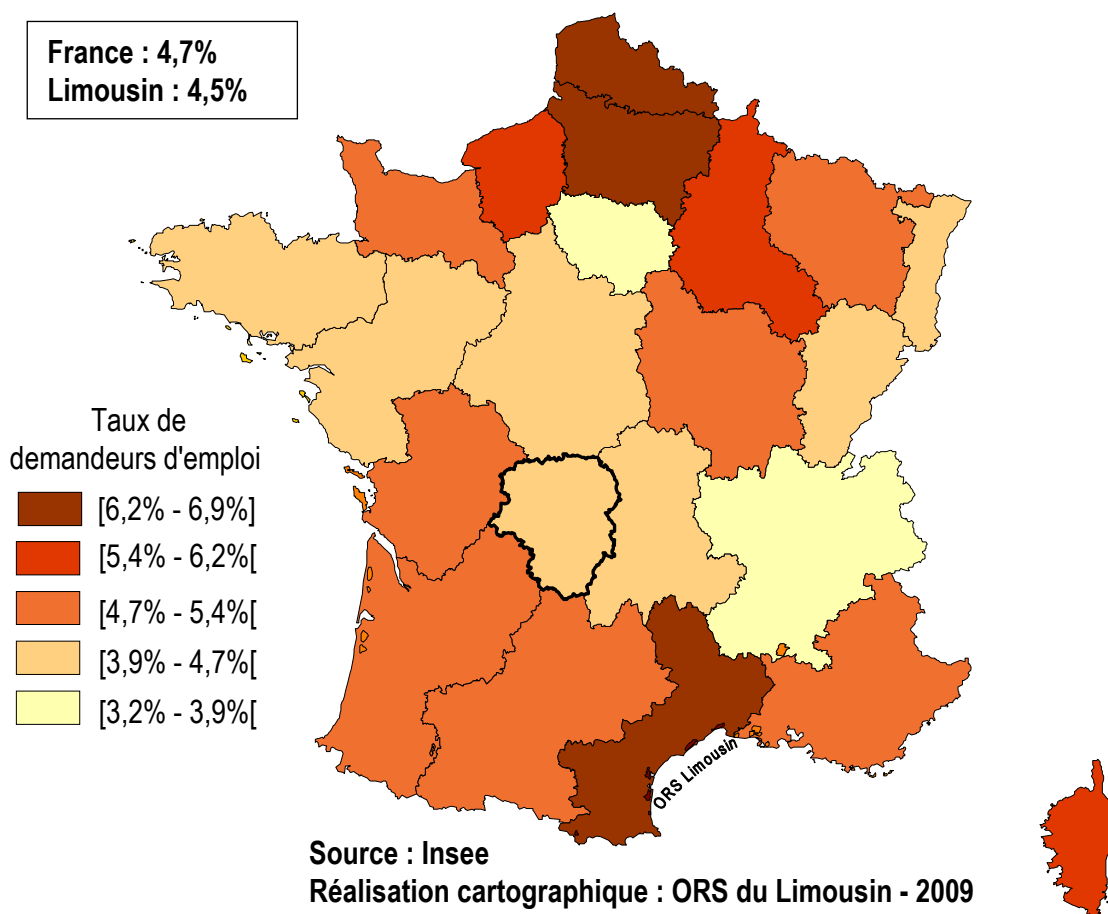

Taux de demandeurs d'emploi* chez les moins de 25 ans en France par région au 31.12.2007

➤ **ORS Limousin - 2009** ◀

France : 4,7%
Limousin : 4,5%

* Les demandeurs d'emploi sont les personnes qui s'inscrivent à l'Agence nationale pour l'emploi (ANPE). Ces demandeurs sont enregistrés à l'ANPE dans différentes catégories de demandes d'emploi en fonction de leur disponibilité, du type de contrat recherché et de la quotité de temps de travail souhaité. Le taux est calculé sur la population provisoire de 2006 des jeunes de 15 à 24 ans, pour chaque région.